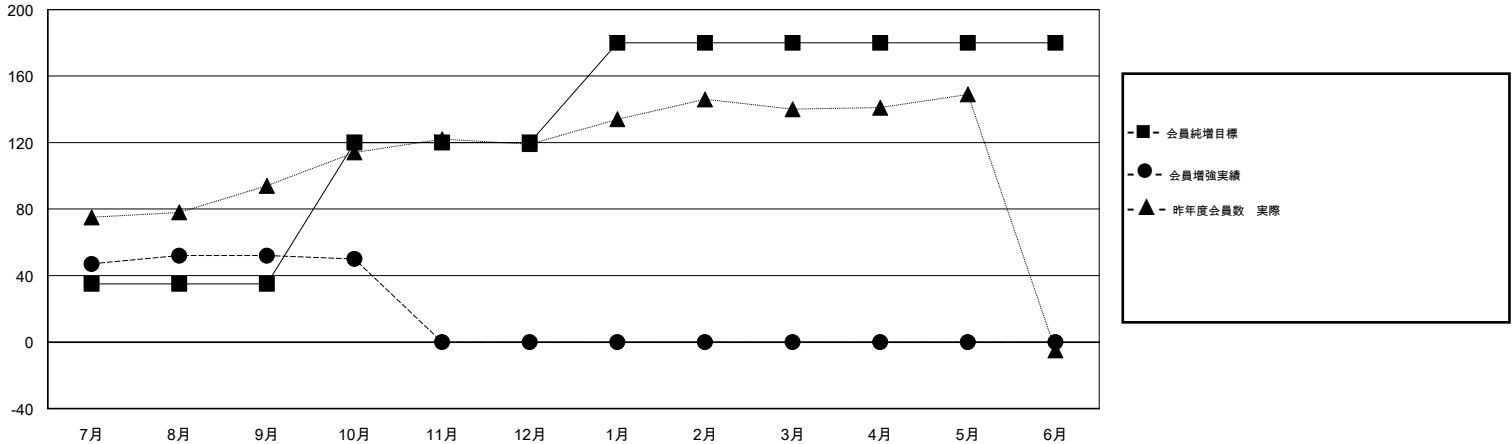

MONTHLY MEMBERSHIP PROGRESS REPORT

District 335 C

Results as of: 10/31/2018

GMT: MASAYOSHI MARUYAMA, YASUHISA NAKAMURA

地域 JAPAN

GMT会則地域

クラブ				名			
結果 : 2018-2019				結果 : 2018-2019			
四半期	新クラブ目標	新クラブ	解散クラブ	四半期	会員純増目標	会員増強実績	退会者(転籍を含む) 実際
7月/8月/9月	0	0	0	7月/8月/9月	35	123	62
10月/11月/12月	0	0	0	10月/11月/12月	85	15	17
1月/2月/3月	0	0	0	1月/2月/3月	60	0	0
4月/5月/6月	0	0	0	4月/5月/6月	0	0	0

新クラブ目標及び実績累計

会員目標及び実績累計

解散クラブ: 0	56 CLUBS OF 109 一名以上の新会員を登録	男女別 男性 3,310 (82.20%) 女性 717 (17.80%) 女性%年度目標: 20%
退会者 物故会員 13 クラブ解散 0 その他 66 合計 79	会員累計データを見るには、ここをクリック	世帯主/家族会員合計 785 国際会費半額の家族会員 407